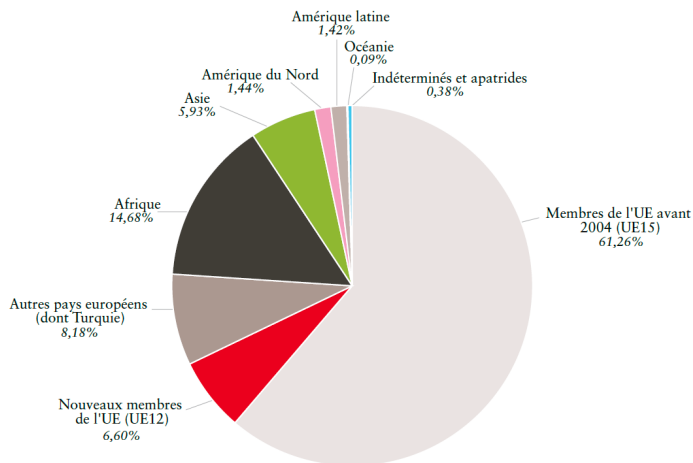

GENS QUI PARTENT ET GENS QUI ARRIVENT EN BELGIQUE

Belges résidant à l'étranger, par pays de résidence (2008)

(source : SPF Affaires étrangères)

Nombre d'immigrations et d'émigrations de Belges de 1921 à 2007

(source : Registre National -DG SIE)

Population étrangère en Belgique selon la nationalité (2008)

(source : SPF Affaires étrangères)

Nombre d'étrangers en Belgique de 1890 à 2008

(source : Recensements et registres de la population - DG SIE)